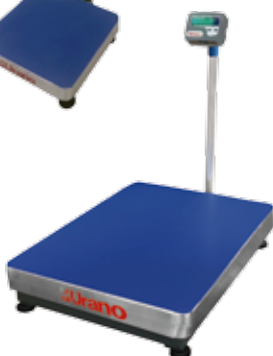

LINHA INDUSTRIAL

Eficiência, solidez e durabilidade
à prova de rotinas industriais

 **Urano**
Automação Comercial e Balanças Eletrônicas

COMANDO UR 10.000 LIGHT

- Display de LCD com backlight e indicador de carga de bateria.
- Gabinete com alta resistência à corrosão.
- Saída para impressora Urano USE-CB II ou para conectar cabos adaptadores serial, USB ou bluetooth (acessórios opcionais exclusivos da Urano).
- Funções Tara e Envia.
- Fonte de alimentação multivoltagem automática: de 90 a 240VAC.

DISPLAY LCD COM
BACKLIGHT

BATERIA*

* Consulte modelos.

Indicadas para uso em áreas de produção e recebimento, para conferência de peso nos diversos segmentos do comércio e da indústria.

MODELOS COM BANDEJA EM AÇO INOX

60/150/300kg
40 X 40cm

500/600kg
60 X 80cm

- Modelos disponíveis em versões com ou sem coluna.
- Nos modelos sem coluna, o comando indicador acompanha um suporte que facilita a fixação.
- Pés fixos com ajuste de altura regulável.
- Opções com ou sem bateria.

- Encosto que possibilita o apoio de sacos e outras mercadorias, facilitando a pesagem.
- Com rodas, que facilitam o transporte, ou pés, para regulagem de altura.
- Somente o modelo com pés reguláveis e encosto possui opção sem coluna.
- Opções com ou sem bateria.